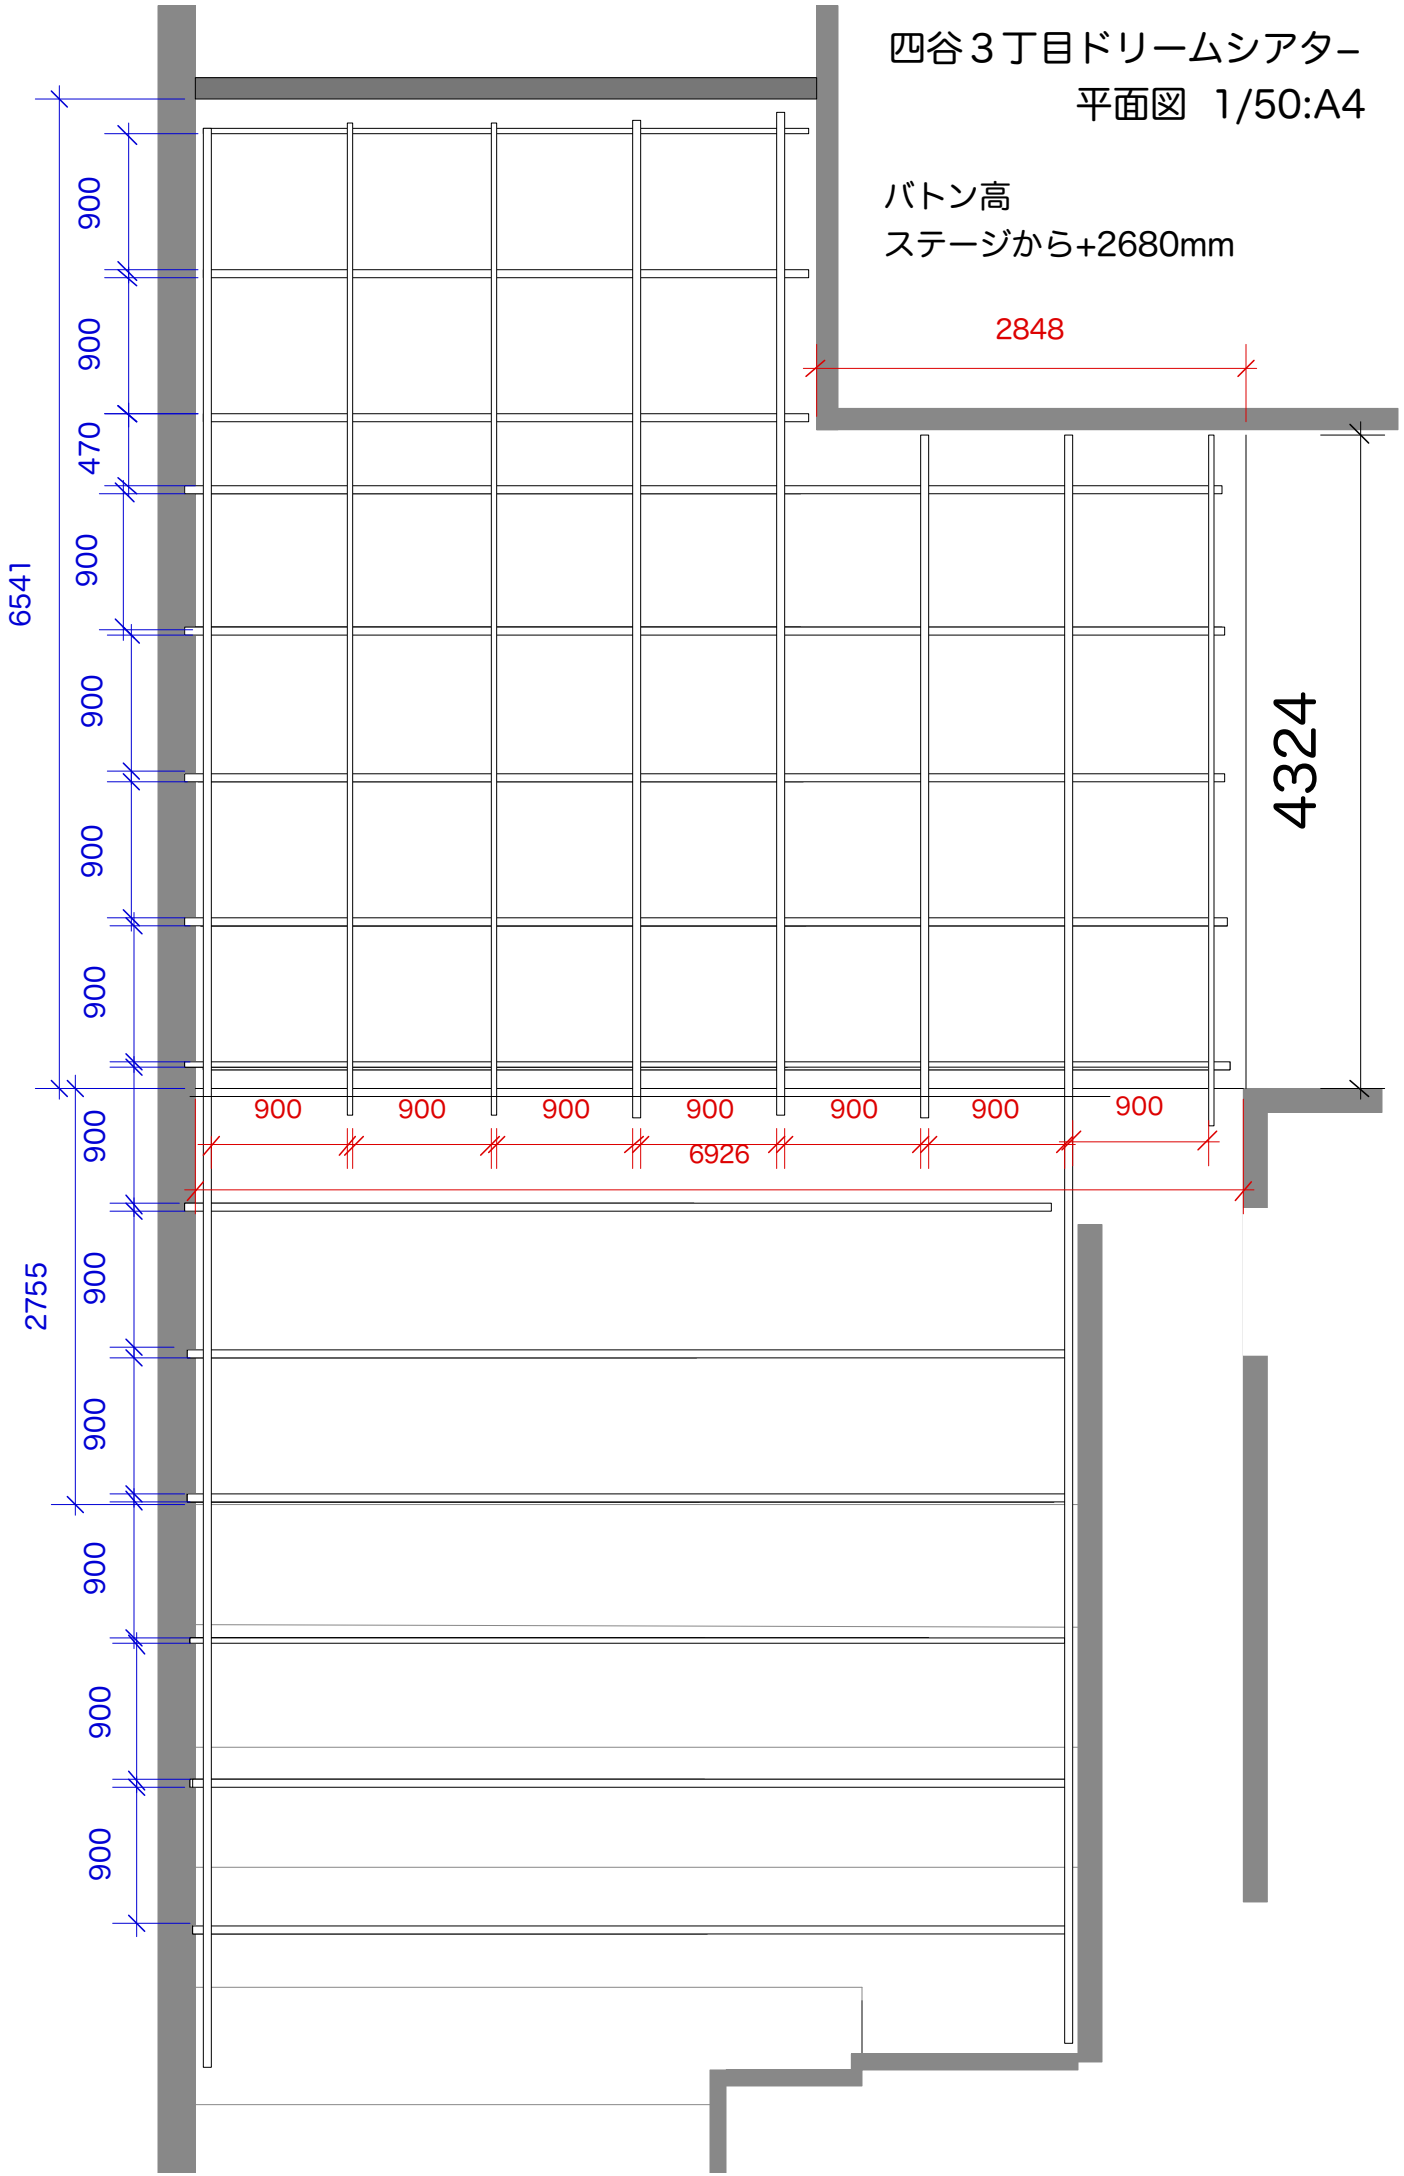

四谷3丁目ドリームシアター
平面図 1/50:A4

バトン高
ステージから+2680mm

6541

2755

900

900

470

900

900

900

900

900

900

900

900

900